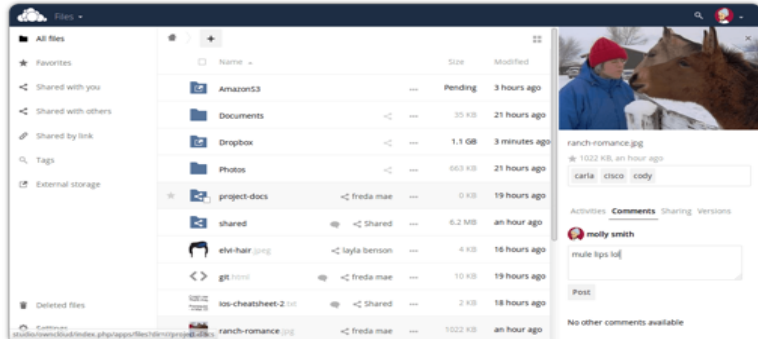

WEB HOSTING

Il **Web Hosting** ti consente di registrare un **nome di dominio** da oltre 100 estensioni e ricevere spazio web per pubblicare le tue pagine online! Ospitato su piattaforma **Linux** il servizio supporta PHP e Perl in modo nativo.

Mobile App

Accedi, sincronizza e condividi i tuoi file sotto il tuo completo controllo!

ownCloud consente l'accesso ai tuoi dati attraverso interfaccia web e fornisce una piattaforma per visualizzare, sincronizzare e condividere i file su dispositivi differenti