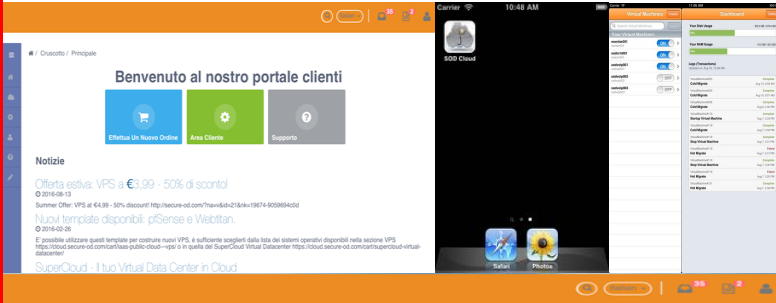

Cruscotto / Area cliente / IaaS Public Cloud - VPS

Prodotto/Servizio	Disk Space	Memory	Price	Stato
Flexible Cloud	0 GB	1024 MB	€23,47 EUR Mensile	ATTIVO
Flexible Cloud	60 GB	2048 MB	€26,24 EUR Mensile	ATTIVO
IaaS Public Cloud - VPS Size XL	100 GB	8192 MB	€134,54 EUR Mensile	ATTIVO
IaaS Public Cloud - VPS Size M	300 GB	9216 MB	€101,29 EUR Mensile	ATTIVO
IaaS Public Cloud - VPS Size M	30 GB	16384 MB	€162,77 EUR Mensile	TERMINATO
IaaS Public Cloud - VPS Size M	20 GB	512 MB	€7,97 EUR Mensile	ATTIVO
IaaS Public Cloud - VPS Size M	80 GB	3072 MB	€82,08 EUR Mensile	ATTIVO

Con un'area clienti piena di funzionalità puoi avere il pieno controllo sulle risorse:

- ✓ Crea/elimina VM
- ✓ Aumenta/diminuisci le risorse
- ✓ .....

CLOUD SERVER

AUTOSCALING: Potrai effettuare lo *scaling* (aggiungendo/rimuovendo RAM, CPU e risorse disco) nel rispetto delle soglie impostate.

LOAD BALANCING: Potrai bilanciare il carico di rete su più Cloud Server aumentando le performance globali delle tue applicazioni e la tolleranza ai guasti.

Oltre 100
sistemi operativi

IPv6