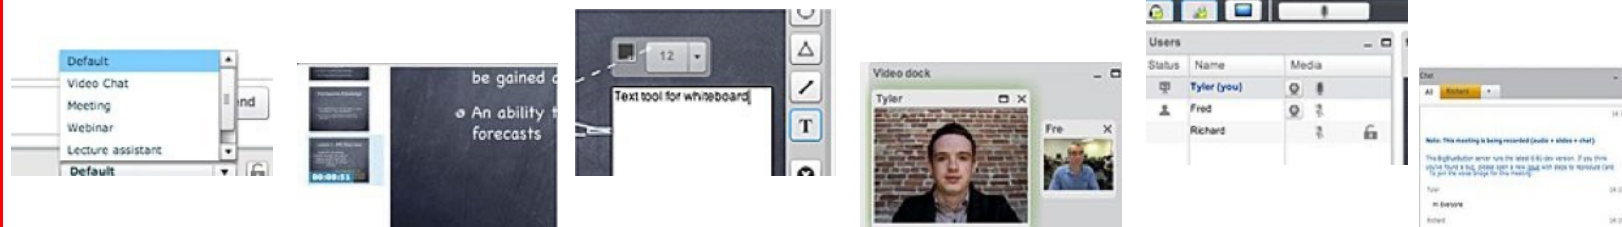

WEB CONFERENCE

MODERATORE - Presenta, Disegna, Registra e molto altro ancora!

PARTECIPANTE - Visualizza ed ascolta le presentazioni, rivolge domande e partecipa alle conversazioni di gruppo.

"Cloud Web Conference" è un sistema di video conferenza che non richiede l'utilizzo di software, nessuna installazione è necessaria perché tutto è già disponibile online.